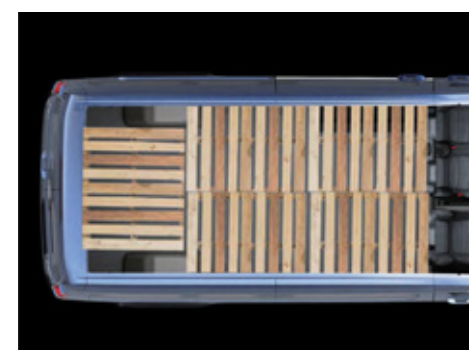

eDeliver 3 lwb	
Εξωτερικές διαστάσεις (ΜxΠxΥ)	5145 x 1780 x 1895
Εσωτερικές διαστάσεις χώρου φόρτωσης (ΜxΠxΥ)	2770 x 1665 x 1330
Όγκος φορτίου (m³)	6,3
Χωρητικότητα μπαταρίας (kwh)	50.23
Αυτονομία οδήγηση πόλη (wltp)km	344
Αυτονομία μεικτή οδήγηση (wltp)km	248
Εγγύηση μπαταρίας	8 χρόνια ή 160.000 χλμ

eDeliver 9 L2H2 72kWh	
Εξωτερικές διαστάσεις (ΜxΠxΥ)	5546 x 2062 x 2525
Εσωτερικές διαστάσεις χώρου φόρτωσης (ΜxΠxΥ)	3019 x 1800 x 1792
Όγκος φορτίου (m³)	9,7
Χωρητικότητα μπαταρίας (kwh)	72
Αυτονομία οδήγηση πόλη (wltp)km	324
Αυτονομία μεικτή οδήγηση (wltp)km	245
Εγγύηση μπαταρίας	8 χρόνια ή 160.000 χλμ

eDeliver 9 L3H2 72kWh	
Εξωτερικές διαστάσεις (ΜxΠxΥ)	5940 x 2062 x 2525
Εσωτερικές διαστάσεις χώρου φόρτωσης (ΜxΠxΥ)	3413 x 1800 x 1792
Όγκος φορτίου (m³)	11
Χωρητικότητα μπαταρίας (kwh)	72
Αυτονομία οδήγηση πόλη (wltp)km	324
Αυτονομία μεικτή οδήγηση (wltp)km	245
Εγγύηση μπαταρίας	8 χρόνια ή 160.000 χλμ